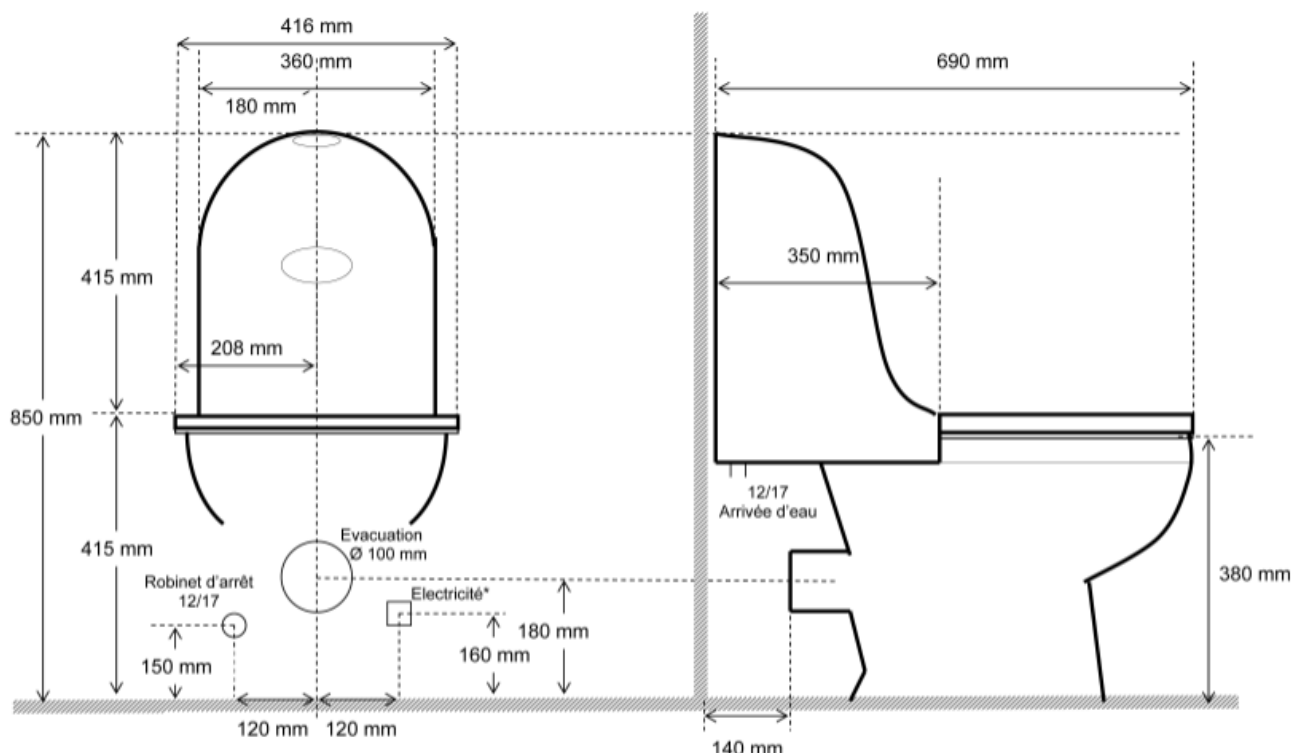

WC autonettoyant hygiénique HYGISEAT

Réf. SUP1000

WC automatique avec lavage, désinfection, séchage du siège et déclenchement automatique de la chasse d'eau après chaque utilisation.

Déclenchement sans contact physique par approche de la main.

Cycle de rotation du siège : lavage eau pression du réseau mélangée avec désinfectant Germibloc, séchage du siège après chaque utilisation.
Durée du cycle : 12 secondes

Sécurité totale

- Alimentation 12 volts par transformateur 230/12V externe.
- Arrêt immédiat de l'appareil en cas de geste irrégulier.
- Bouton de commande manuelle de chasse d'eau en cas de coupure d'électricité.
- CE. Garantie 3 ans pièces.

OPTIONS :

- **SUP1065 :** double détection par approche de la main **ou au départ de la personne**
- **SUP1010 :** céramique sortie verticale
- **SUP1020 :** céramique rehaussée pour P.M.R.

Produit désinfectant GERMIBLOC™

Produit sec présenté en contenant plastique de 72 g, facile à manipuler et à stocker.

Remplacement du produit désinfectant Germibloc™ lorsque l'appareil émet 3 bips en fin de cycle, toutes les 1000 utilisations.

Norme NFEN 1275 Fongicide - Norme NFEN 1040 Bactéricide

* Branchement de l'alimentation 12 Volts sur prise 220 V dissimulé derrière l'appareil. Si possible, utiliser un emplacement protégé des projections d'eau et du vol (local technique ou pièce attenante, faux plafond...).